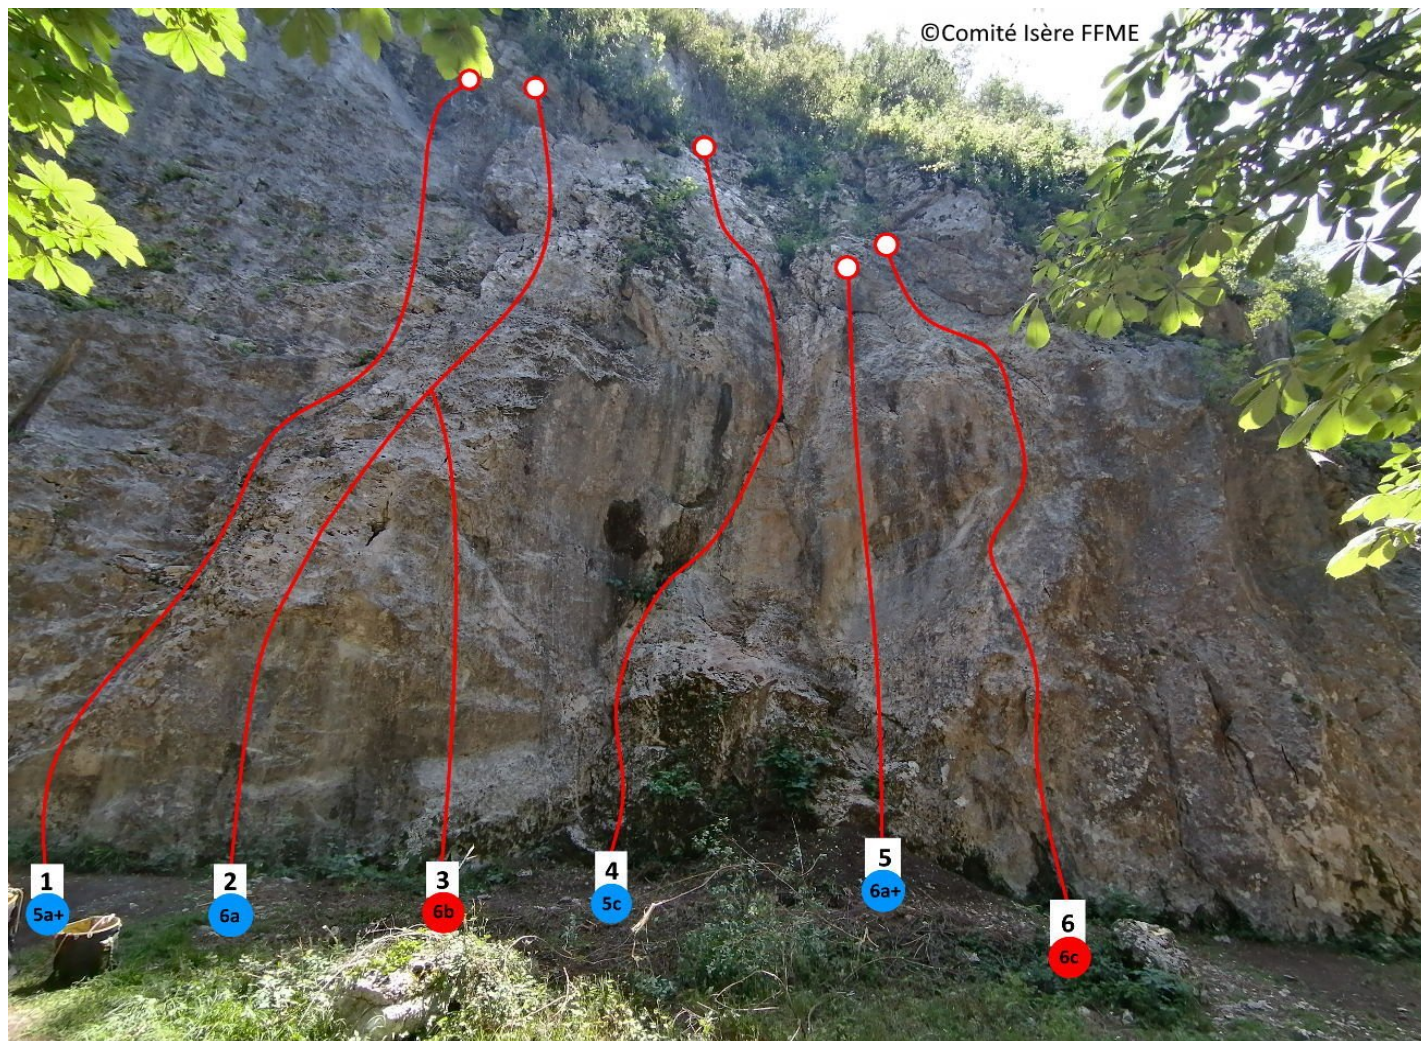

LES BRIEUX

Juste à droite de « l' australo p'tite tête » (secteur la Muraillette)

5 nouvelles voies d'une vingtaine de mètres + une variante de départ

Équipement : Claude Vigier/ goujons inox de 12 fournis par le CT38 FFME

Cotations à confirmer !

BRIEUX – LA MURAILLETTE

1	Le roi des bobos	5a+
2	En route à Baga	6a
3	Ella Dülfer	6b
4	Roule ma poule	5c
5	En voiture Simone	6a+
6	Fouette cocher	6c